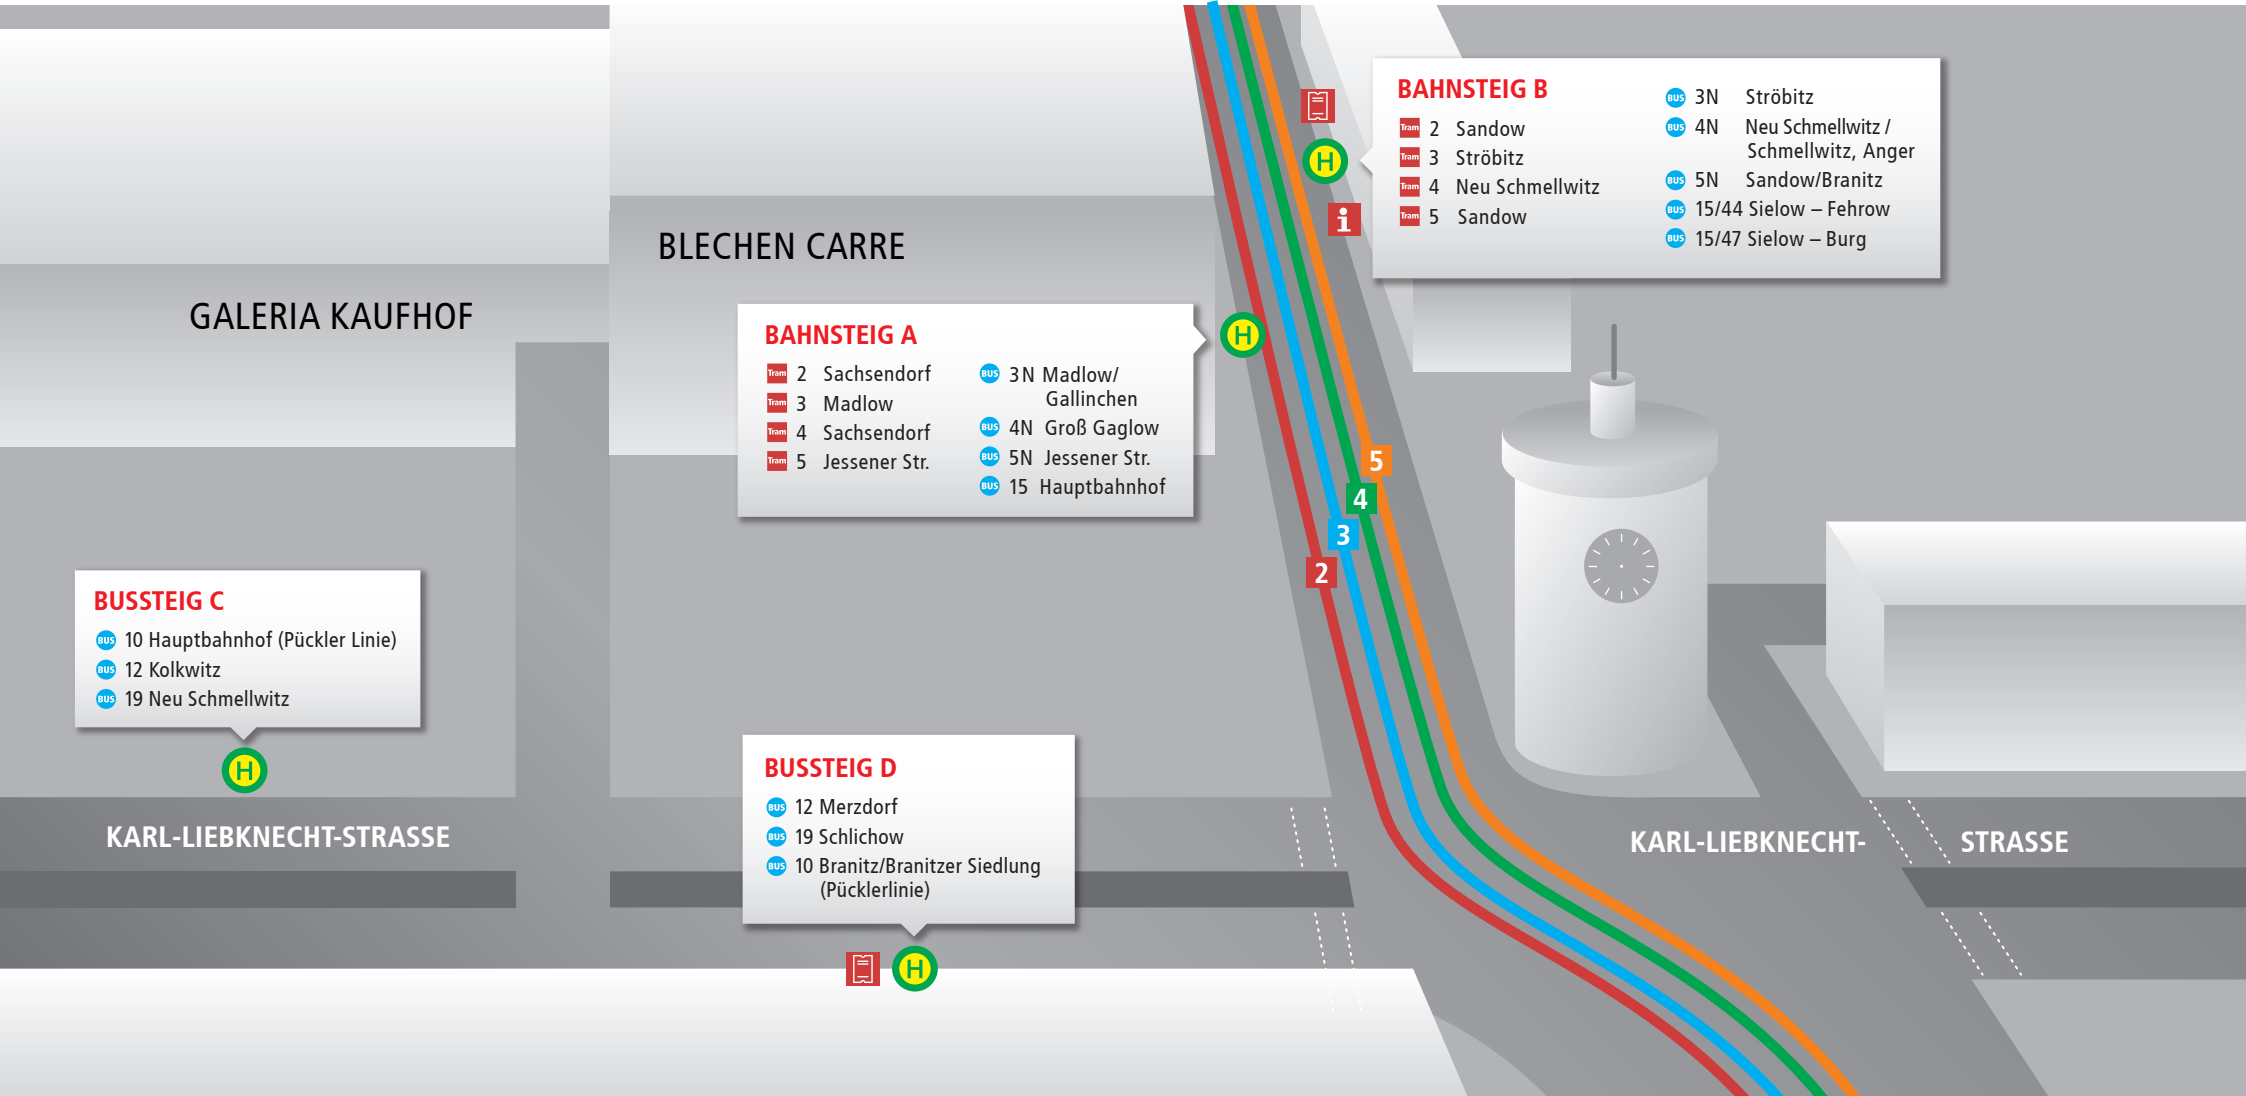

**HALTESTELLENPLAN
STADTPROMENADE**

-  2 Sandow – Sachsendorf
-  3 Ströbitz – Madlow
-  4 Neu Schmellwitz – Sachsendorf
-  5 Sandow – Jessener Straße

 Fahrscheinautomat
 Kundenbüro Cottbusverkehr

BAHNSTEIG B

 2 Sandow	 3N Ströbitz
 3 Ströbitz	 4N Neu Schmellwitz / Schmellwitz, Anger
 4 Neu Schmellwitz	 5N Sandow/Branitz
 5 Sandow	 15/44 Sielow – Fehrow
	 15/47 Sielow – Burg

BAHNSTEIG A

 2 Sachsendorf	 3N Madlow/ Gallinchen
 3 Madlow	 4N Groß Gaglow
 4 Sachsendorf	 5N Jessener Str.
 5 Jessener Str.	 15 Hauptbahnhof

BUSSTEIG C

-  10 Hauptbahnhof (Pückler Linie)
-  12 Kolkwitz
-  19 Neu Schmellwitz

BUSSTEIG D

-  12 Merzdorf
-  19 Schlichow
-  10 Branitz/Branitzer Siedlung
(Pücklerlinie)